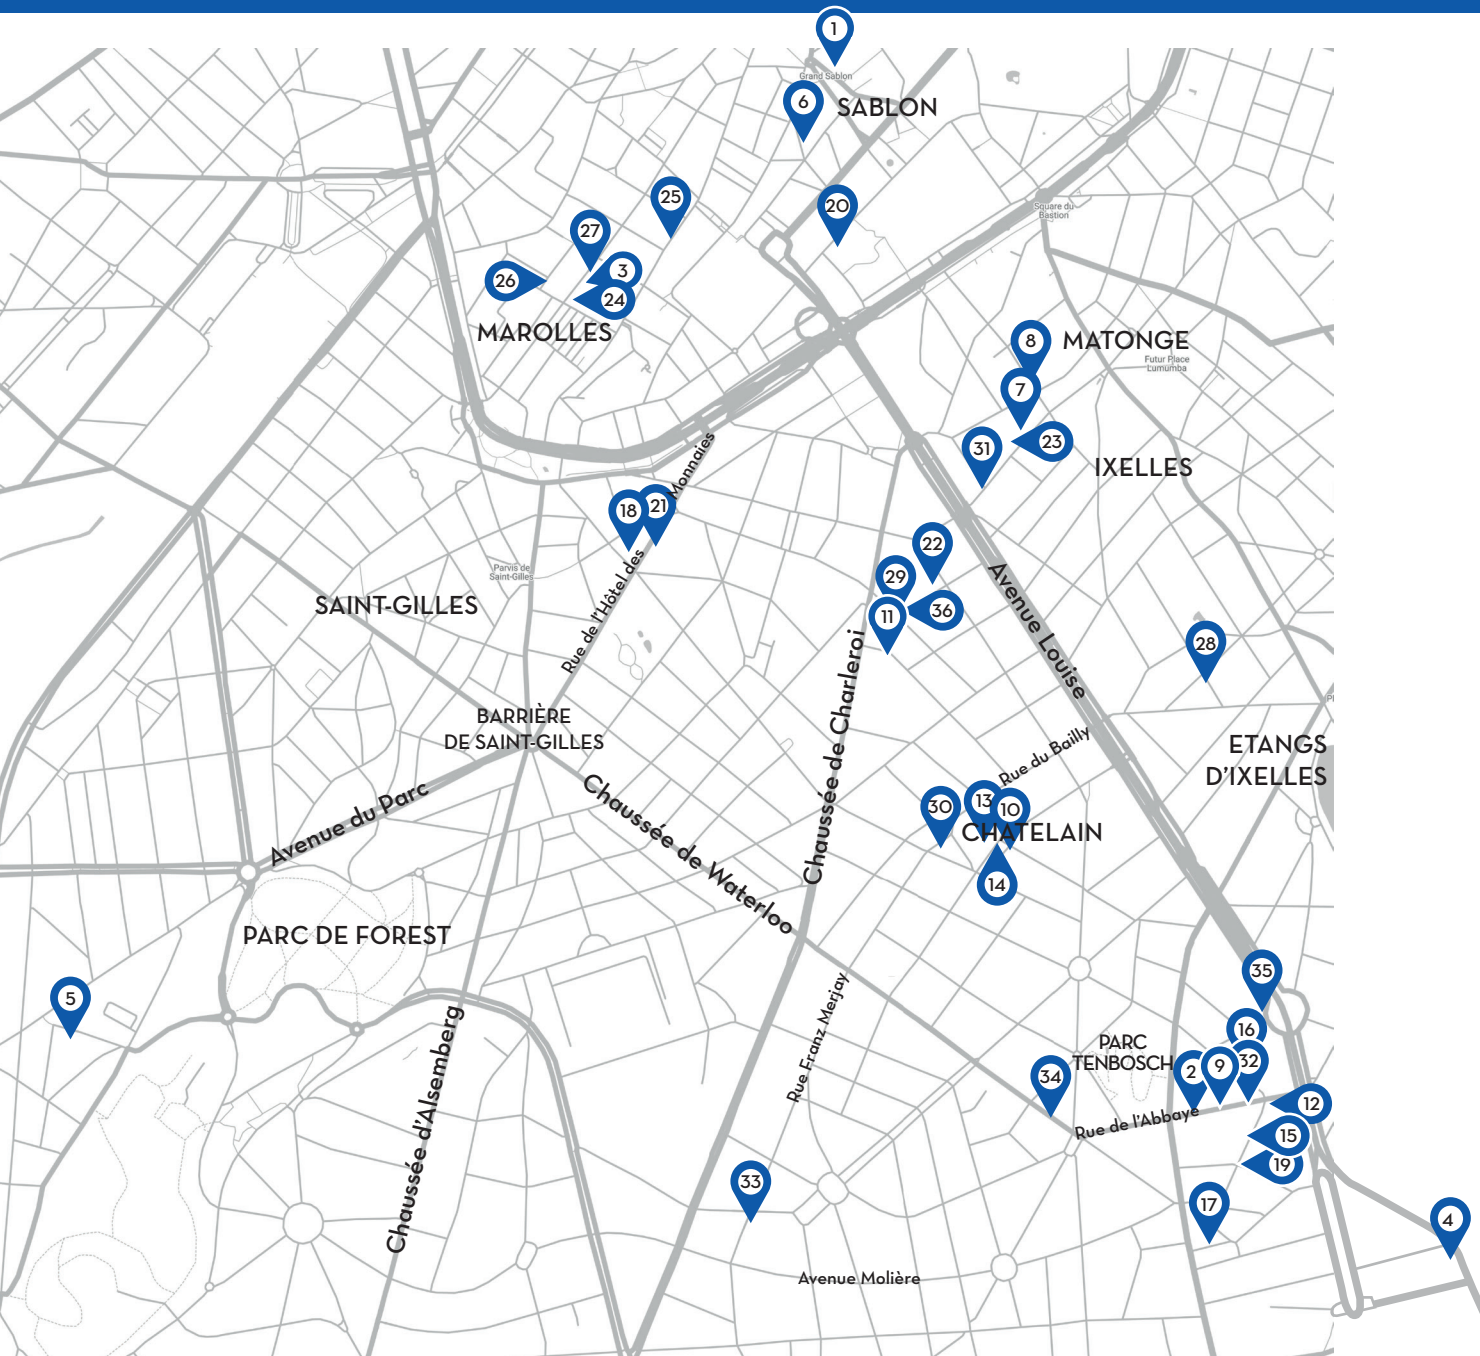

# ITINERARY CONTEMPORARY ART WALK

- 1 ABSOLUTE ART GALLERY**  
7, Grand Sablon - 1000 Bruxelles
- 2 ALMINE RECH**  
20, rue de l'Abbaye - 1050 Bruxelles
- 3 ART22 GALLERY**  
56, Place du Jeu de Balle - 1000 Bruxelles
- 4 ARTCURIAL**  
5, Avenue Franklin Roosevelt - 1050 Bruxelles
- 5 ART'LOFT, LEE-BAUWENS GALLERY**  
36, rue du Charme - 1190 Bruxelles
- 6 ART SABLON**  
16, rue Watteau - 1000 Bruxelles
- 7 CHARLES RIVA COLLECTION**  
21, rue de la Concorde - 1050 Bruxelles
- 8 COHERENT**  
59, rue Keyenveld - 1050 Bruxelles
- 9 DIDIER CLAES**  
14, rue de l'Abbaye - 1050 Bruxelles
- 10 ESTHER VERHAEGHE - Art Concepts**  
37, place du Châtelain - 1050 Bruxelles
- 11 GALERIE FAIDER**  
12, rue Faider - 1060 Bruxelles
- 12 FELIX FRACHON**  
5, rue Saint-Georges - 1050 Bruxelles
- 13 HANGAR ART CENTER**  
18, place du Châtelain - 1050 Bruxelles
- 14 HUBERTY & BREYNE GALLERY**  
33, Place du Châtelain - 1050 Bruxelles
- 15 IFA GALLERY**  
24, rue Saint-Georges - 1050 Bruxelles
- 16 IRÈNE LAUB**  
29, Rue Van Eyck - 1050 Bruxelles
- 17 LA PEAU DE L'OURS**  
33, Rue de Praetere - Rivoli Building - 1050 Bruxelles.
- 18 GALERIE LA FOREST DIVONNE**  
66, Rue de l'hôtel des Monnaies - 1060 Bruxelles
- 19 LE26BY**  
26, rue Saint-Georges - 1050 Bruxelles
- 20 LC GALLERY**  
46, rue aux Laines - 1000 Bruxelles
- 21 LE SALON D'ART**  
81, rue de l'Hôtel des Monnaies - 1060 Bruxelles
- 22 LKFF ART & SCULPTURE PROJECTS**  
15, rue Blanche - 1050 Bruxelles
- 23 LMNO**  
31, rue de la Concorde - 1050 Bruxelles
- 24 MACADAM GALLERY**  
58, Place du jeu de balle - 1000 Bruxelles
- 25 GALERIE MARTINE EHMER**  
200, Rue haute - 1000 Bruxelles
- 26 MAZEL GALERIE**  
70, Place du Jeu de Balle - 1000 Bruxelles
- 27 MM GALLERY**  
68, Place du Jeu de Balle - 1000 Bruxelles
- 28 NATHALIE OBADIA**  
8, Rue Charles Decoster - 1050 Bruxelles
- 29 LA PATINOIRE ROYALE**  
15, rue Veydt - 1060 Bruxelles
- 30 PEINTURE FRAÎCHE**  
10, rue du Tabellian - 1050 Bruxelles
- 31 QG GALLERY**  
62, Rue de la Concorde - 1050 Bruxelles
- 32 RENAUD RILEY**  
8b, rue de l'Abbaye - 1050 Bruxelles
- 33 SPAZIO NOBILE**  
142, rue Franz Merjay - 1050 Bruxelles
- 34 STROKAR INSIDE**  
569, Chaussée de Waterloo - 1050 Bruxelles
- 35 TOPOS**  
367, avenue Louise - 1050 Bruxelles
- 36 GALERIE VALÉRIE BACH**  
15, rue Veydt - 1060 Bruxelles